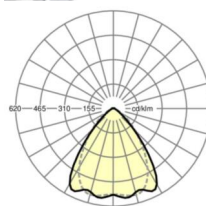

DEEP-LINK

<https://www.regiolum.de/ru/article/19532004280>

Ссылка	LED 6000lm 840
ηLB	100 %
Φ ↓/↑	98 % / 2 %
UGR поп./вдоль	19.7 / 20.4

Механика

цвет корпуса белый стандартный для электротехники RAL 9016

размеры (LxWxH/DxH) 1531mm x 55mm x 37mm

вес (нетто) 1.65kg

Вид монтажа сборка трековых систем, световая структура

размеры

L	1531 mm	Длина
В	55 mm	Ширина
н	37 mm	Высота